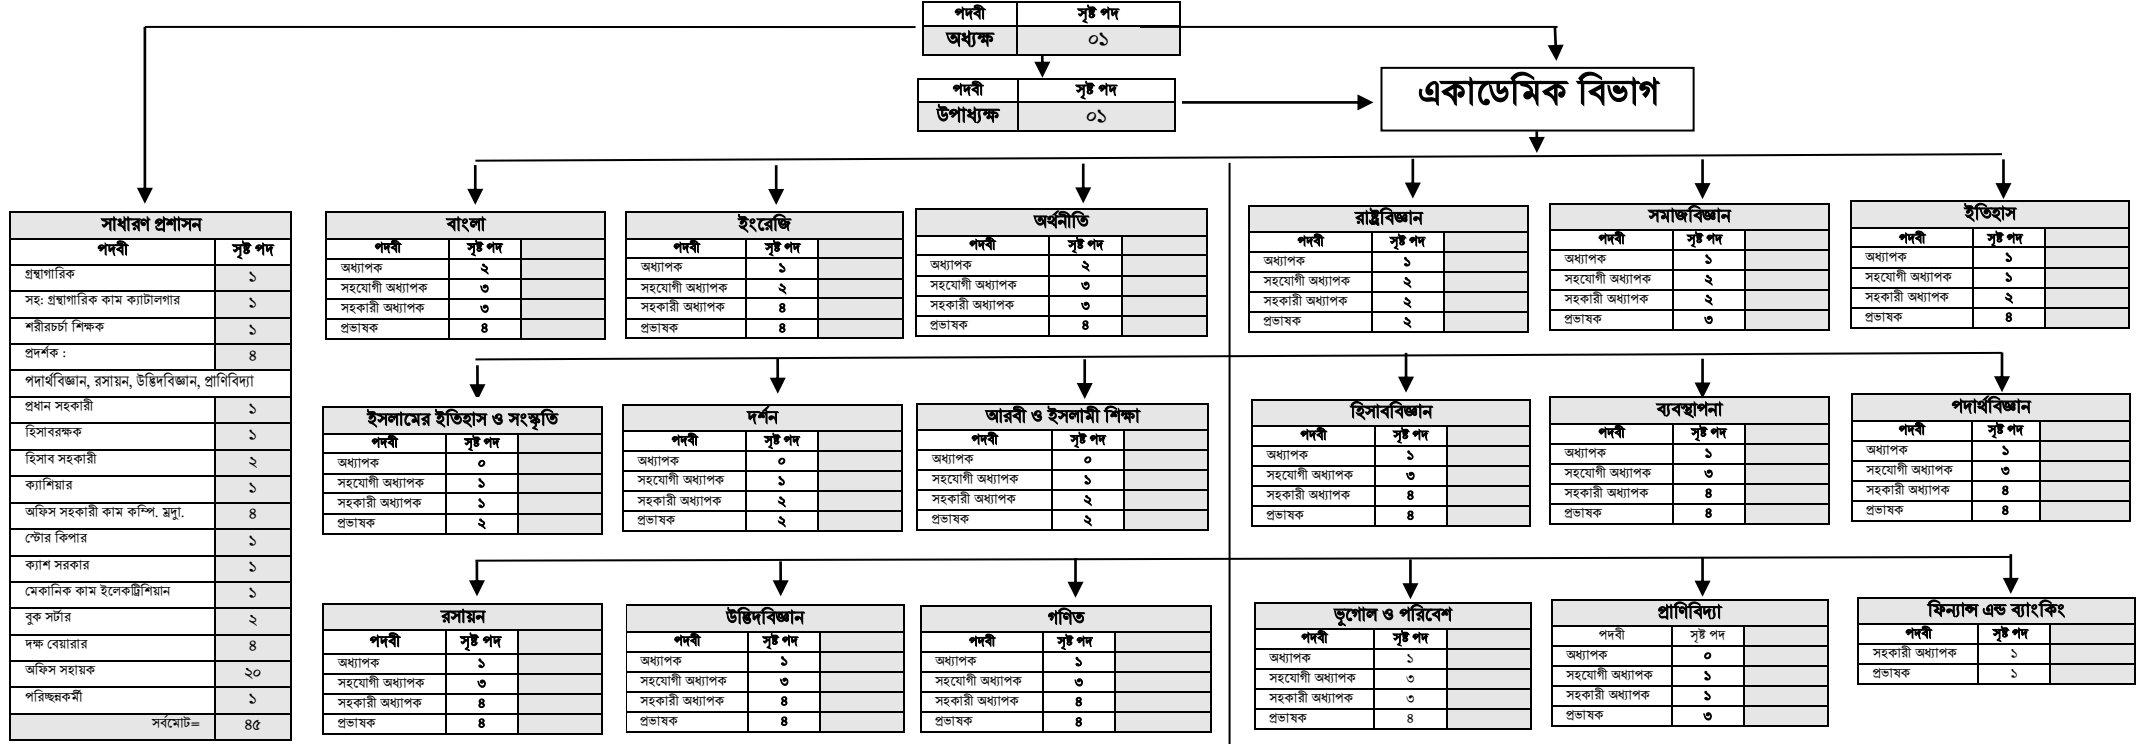

সরকারি মাইকেল মধুসূদন কলেজ, যশোর

সাংগঠনিক কাঠামো

সাধারণ প্রশাসন	পদবী	স্ট্র পদ
গ্রন্থাগারিক		১
সহ: গ্রন্থাগারিক কাম ক্যাটালগার		১
শরীরচর্চা শিক্ষক		১
প্রদর্শক:		৪
পদার্থবিজ্ঞান, রসায়ন, উদ্ভিদবিজ্ঞান, প্রাণিবিদ্যা		
প্রধান সহকারী		১
হিসাবরক্ষক		১
হিসাব সহকারী		২
ক্যাশিয়ার		১
অফিস সহকারী কাম কম্পি. ব্লদা.		৪
স্টোর কিপার		১
ক্যাশ সরকার		১
মেকানিক কাম ইলেকট্রিশিয়ান		১
বুক স্টোর		২
দক্ষ বেয়ারার		৪
অফিস সহায়ক		২০
পরিষ্কারকর্মী		১
সর্বমোট=		৪৫

বর্তমান স্ট্রপদ ও প্রস্তাবিত পদের সার-সংক্ষেপ			
পদবী	স্ট্র পদ		
অধ্যক্ষ	১		
উপাধ্যক্ষ	১		
অধ্যাপক	১৫		
সহযোগী অধ্যাপক	৩৮		
সহকারী অধ্যাপক	৫১		
প্রভাষক	৬১		
সর্বমোট	১৬৭		

মার্কেটিং স্নাতক (সম্মান) পর্যায়ে		
পদবী	স্ট্র পদ	
সহকারী অধ্যাপক	১	
প্রভাষক	১	

তথ্য ও যোগাযোগ প্রযুক্তি উচ্চ মাধ্যমিক পর্যায়ে		
পদবী	স্ট্র পদ	
প্রভাষক	১	